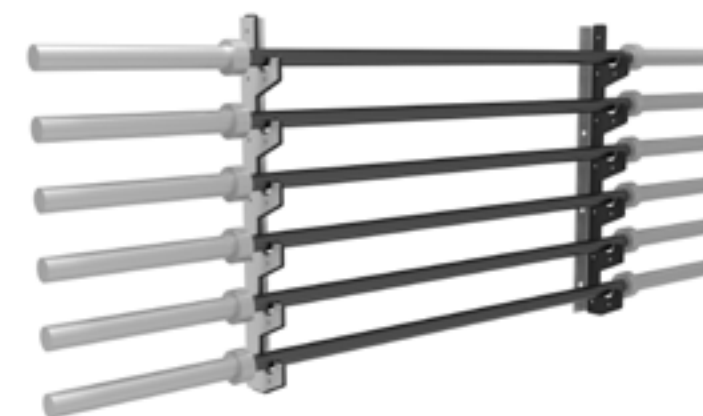

SOPORTE PARED BARRAS OLÍMPICAS O'LIVE

Ref. PL27400.00