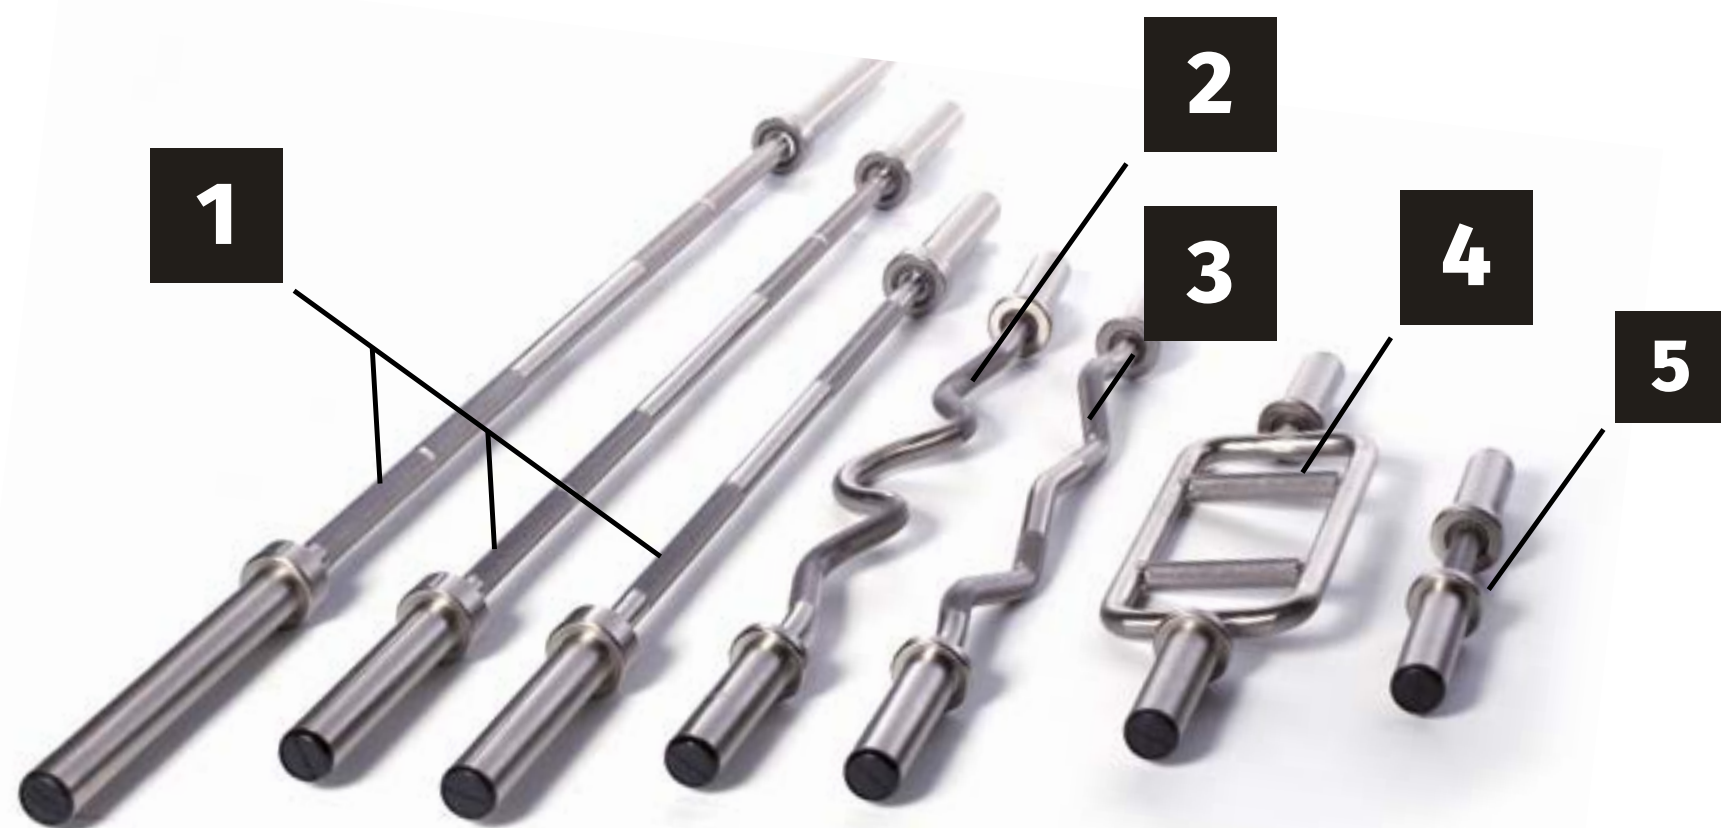

BARRAS OLÍMPICAS

Son unas barras básicas para ejercicios generales en sala de fitness, no indicadas para cross training, Powerlifting, halterofilia, etc. Aptas para discos de diámetro de 50 mm.

1 BARRA OLÍMPICA O'LIVE

Ref. PL14401.00 PL14402.00 PL14403.00
Dimensiones: 152 x ø 3 cm 183 x ø 3 cm 218 x ø 3 cm
Peso: 13 kg 15 kg 20 kg

2 BARRA OLÍMPICA SÚPER ZETA O'LIVE

Ref. PL13702.00
Dimensiones: 120 x ø 2,8 cm
Peso: 10 kg

3 BARRA OLÍMPICA ZETA O'LIVE

Ref. PL13500.00
Dimensiones: 120 x ø 2,8 cm
Peso: 8 kg

4 BARRA OLÍMPICA TRICEPS O'LIVE

Ref. PL14500.00
Dimensiones: 86 x ø 2,8 cm
Peso: 12 kg

5 BARRA OLÍMPICA CORTA O'LIVE

Ref. PL14102.00
Dimensiones: 51 x ø 2,8 cm
Peso: 4.5 kg

BARRA OLÍMPICA FUNCIONAL PARA TÉCNICA O'LIVE

Ref. PL27700.00
Dimensiones: ø 2,8 x 182 cm
Peso: 8 kg
Otros: Carga máx. 60 kg

CUADRO COMPARATIVO DE BARRAS OLÍMPICAS

MODELO	USO	PESO	LONGITUD TOTAL	LONGITUD DE AGARRE	DIAMETRO DE AGARRE	ACABADO SUPERFICIE	MECANISMO DE ROTACIÓN	TOLERANCIA MÁXIMA	RESISTENCIA A LA TRACCIÓN
PL14401.00 Barra Olímpica	Bancos y Racks	13 kg	1520 mm	940 mm	30 mm	Níquel	Casquillo de bronce	300 kg	- ksi
PL14402.00 Barra Olímpica	Bancos y Racks	15 kg	1830 mm	1140 mm	30 mm	Níquel	Casquillo de bronce	300 kg	- ksi
PL14403.00 Barra Olímpica	Bancos y Racks	20 kg	2180 mm	1330 mm	30 mm	Níquel	Casquillo de bronce	650 kg	- ksi
PL27000.00 Barra Olímpica	Funcional, uso moderado	20 kg	2200 mm	1315 mm	28 mm	Zinc negro / Cromo duro	Casquillo de aleación de cobre	650 kg	- ksi
PL20901.02 Barra Olímpica Funcional Élite,	Funcional, uso exigente	20 kg	2200 mm	1310 mm	28 mm	Manganeso fosfato / Cromado	Casquillo de aleación de cobre	680 kg	- ksi
PL20902.02 Barra Olímpica Funcional Élite,	Funcional, uso exigente	15 kg	2010 mm	1310 mm	25 mm	Manganeso fosfato / Cromado	Casquillo de bronce	540 kg	- ksi
PL27700.00 Barra Olímpica Funcional	Iniciación	8 kg	1820 mm	126 mm	28 mm	Aluminio	Casquillo de bronce	60 kg	- ksi
PL13500.00 Barra Olímpica	Peso Libre	8 kg	1200 mm	785 mm	28 mm	Níquel	Casquillo de bronce	- kg	- ksi
PL13702.00 Barra Olímpica Súper Zeta	Peso Libre	10 kg	1200 mm	795 mm	28 mm	Níquel	Casquillo de bronce	- kg	- ksi
PL14500.00 Barra Olímpica Tríceps O'Live	Peso Libre	12 kg	860 mm	490 mm	28 mm	Níquel	Casquillo de bronce	- kg	- ksi
PL14102.00 Barra Olímpica Corta O'Live	Peso Libre	4.5 kg	510 mm	135 mm	28 mm	Níquel	Casquillo de bronce	- kg	- ksi
PL28100.00 Barra Olímpica Hexagonal O'Live	Peso muerto	25 kg	1820 mm	630 mm	25 mm	Níquel	-	300 kg	- ksi

Esta barra de 8 kg es ideal para enseñar a los principiantes a aprender la técnica de levantamiento olímpico.

BARRA OLÍMPICA FUNCIONAL BÁSICA O'LIVE

Diseñada específicamente para el entrenamiento funcional, tiene un compromiso ideal entre rigidez y flexibilidad. Aunque esta barra no es para un uso duro y exigente, no es deficiente en resistencia.

Resistencia a la tracción: 150 Kpsi
Marcas: Doble maleteado / sin centro
Tolerancia: 650 kg

Ref. PL27001.00
Dimensiones: 201 x ø 2,5 cm
Peso: 15 kg