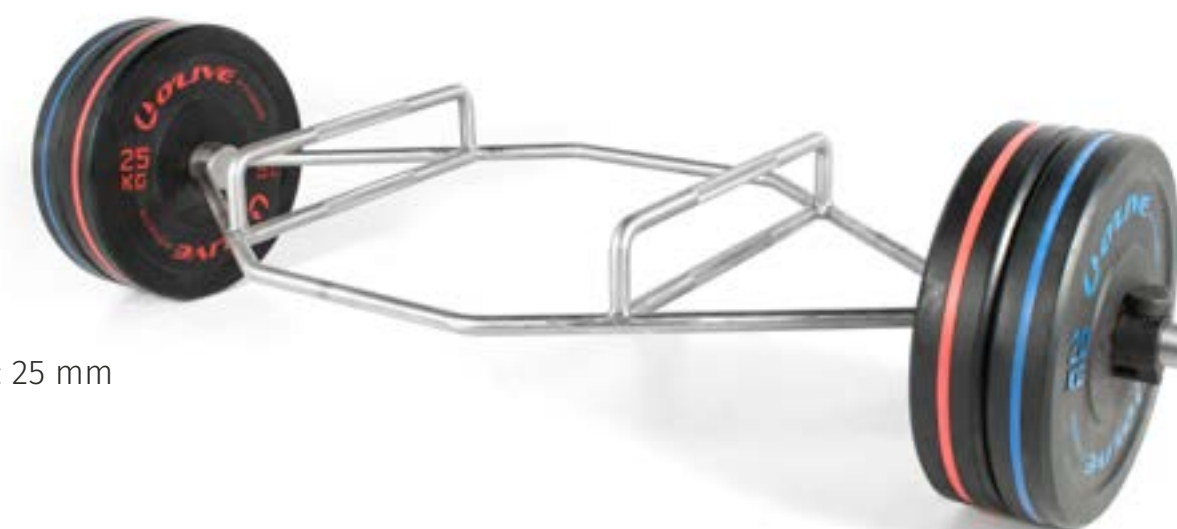

## SOPORTE BARRAS OLÍMPICAS O'LIVE

**Ref.** PL27200.00  
**Dimensiones:** 46 x 46 x 25 cm

Capacidad para almacenar 9 barras olímpicas. Incluye protecciones de nylon para evitar el rayado de las barras.

## BARRA OLÍMPICA HEXAGONAL O'LIVE

**Ref.** PL28100.00  
**Dimensiones:** 73 x 182 x 16 cm  
**Peso:** 25 kg  
**Otros:** Diámetro agarre: 25 mm