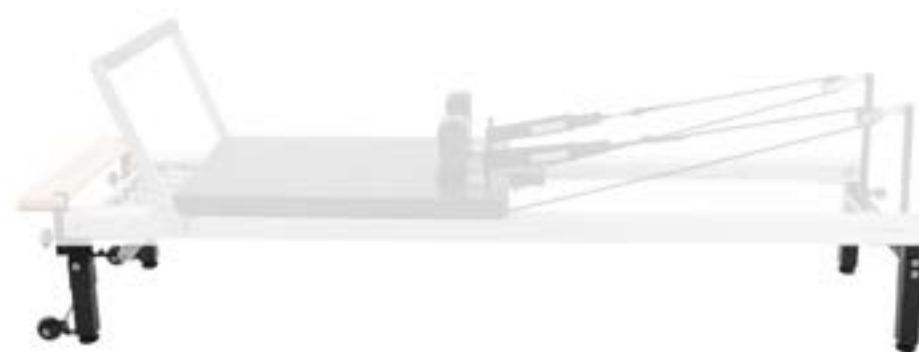

Características destacadas:

Rapid change 

Plataforma con 8 ruedas de poliuretano 

Tapizados antibacterianos 

Poleas, cuerdas, correas de pie y asas silenciosas patentadas 

Muelles de acero con recubrimiento de níquel de alta calidad en 3 intensidades 

+ TABLA DE SALTO REFORMER C SERIES ALIGN-PILATES

Ref: P118400.00

Se adapta al reformer Serie C permitiendo realizar gran variedad de ejercicios.

+ SET PATAS REFORMER C SERIES PRO ALIGN-PILATES

Ref: P119500.00

Permiten aumentar la altura al suelo del reformer hasta 42 cm.

+ SOPORTES AUTOPORTANTE REFORMER C SERIES ALIGN-PILATES

Ref: P122300.00

Opción adicional para almacenar de pie el reformer. No es necesario si e tienen las patas de 42 cm (P119500)

REFORMER A PRO ALIGN-PILATES

PI19200.01
257 x 75 x 42 cm
90 kg

El reformer de la serie A son los más adecuados para sesiones individuales gracias a sus dimensiones y prestaciones, adaptándose a cualquier perfil de usuario. Peso máximo que aguanta la máquina 150 kg. La altura máxima adecuado para personas de hasta 6ft 8/9". (1.90/205.74 cm)