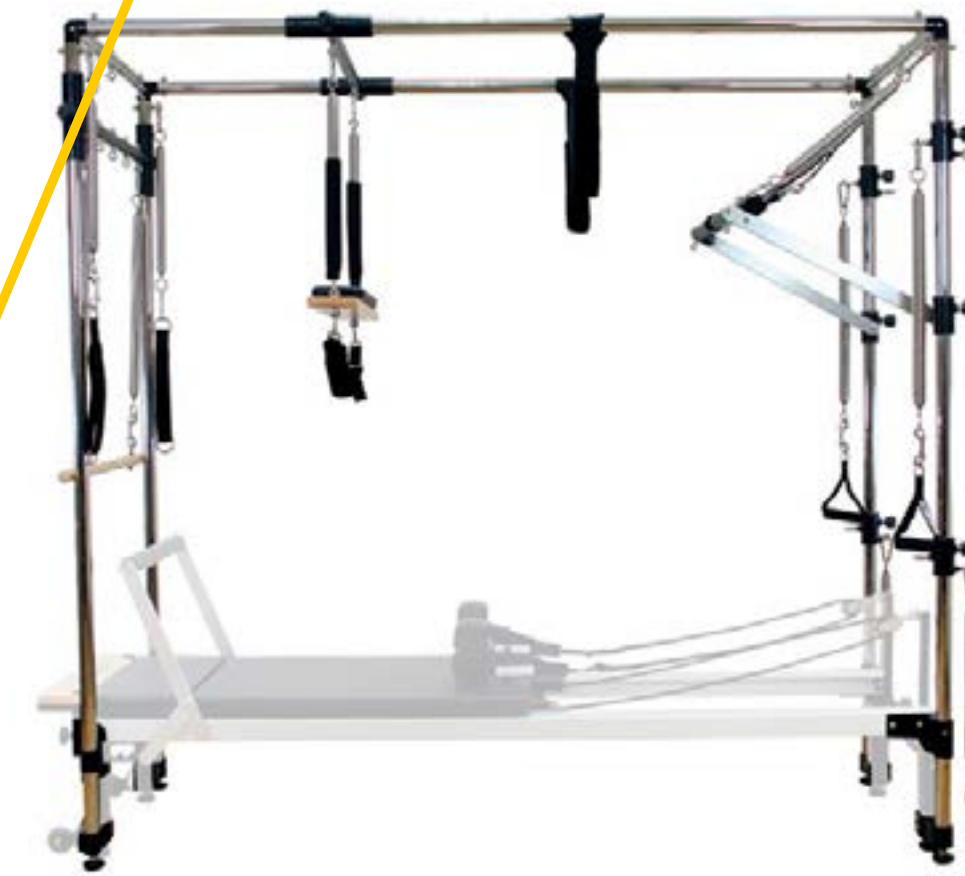

Características destacadas:

Rapid change 

Plataforma con 8 ruedas de poliuretano 

Tapizados antibacterianos 

Poleas, cuerdas, correas de pie y asas silenciosas patentadas 

Muelles de acero con recubrimiento de níquel de alta calidad en 3 intensidades 

SOPORTE ADAPTADOR PARA TORRE ALIGN-PILATES

Ref: P120100.00
Dimensiones: 78 x 63 x 7 cm

El soporte de pared Half Cadillac de Align-Pilates se combina con la torre vertical de acero inoxidable Align-Pilates para permitir que la torre se fije a una pared. El nuevo soporte está diseñado para fijarse solo a la pared en lugar del suelo. Tenga en cuenta que las fijaciones, los tornillos y la torre vertical no están incluidos.

SOPORTE TORRE VERTICAL REFORMER M SERIES ALIGN- PILATES

Ref: P122100.00

SOPORTE TORRE VERTICAL REFORMER A SERIES ALIGN- PILATES

Ref: P115601.00

SOPORTE TORRE VERTICAL REFORMER C SERIES ALIGN- PILATES

Ref: P120500.00

CADILLAC ALIGN-PILATES

Ref: P119800.00
Dimensiones: 216 x 76 x 216 cm
Peso: 37.5 kg

El Cadillac cuenta con un marco base de aluminio y un marco superior completamente de acero inoxidable. La cama de gran tamaño (78 cm x 206 cm) hace que el área de trabajo sea más espaciosa, mientras que la facilidad de ajuste y los múltiples puntos de anclaje facilitan numerosos ejercicios. El marco superior completamente de acero inoxidable es mejor a los marcos de acero cromado estándar, lo que garantiza una vida útil prolongada y libre de corrosión. El Cadillac se suministra completo con todos los accesorios necesarios, por lo que no se requieren costosas compras adicionales.