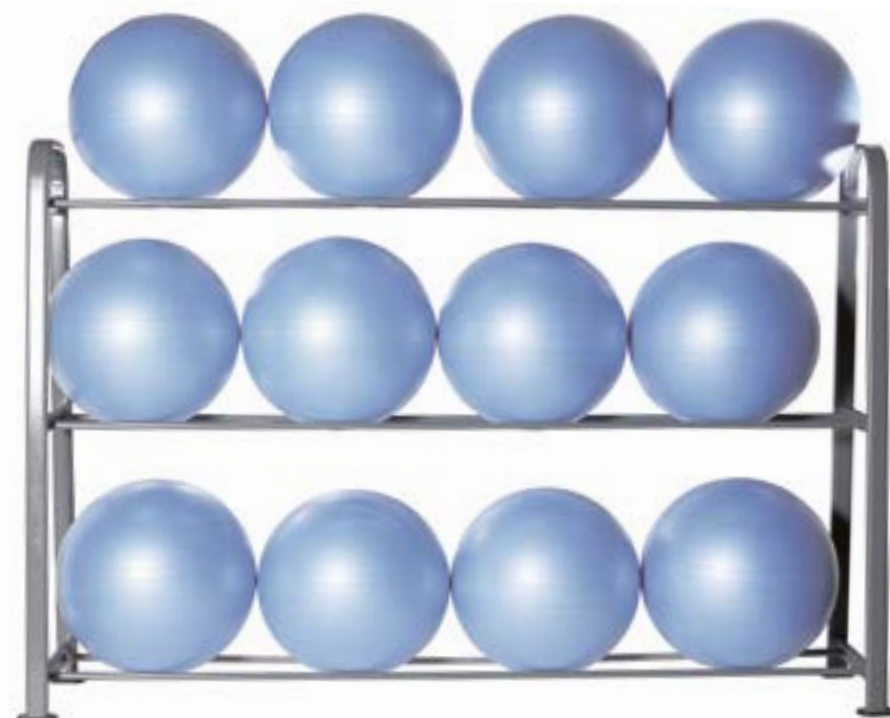

MUEBLE PARED FITNESS BALL O'LIVE

Ref: MU09400.01
Dimensiones: 263 x 40 x 20 cm

Ideal para el almacenamiento de: 5 balones Fitness Ball de ϕ 55 i ϕ 65, o 4 balones Fitness Ball de ϕ 75.