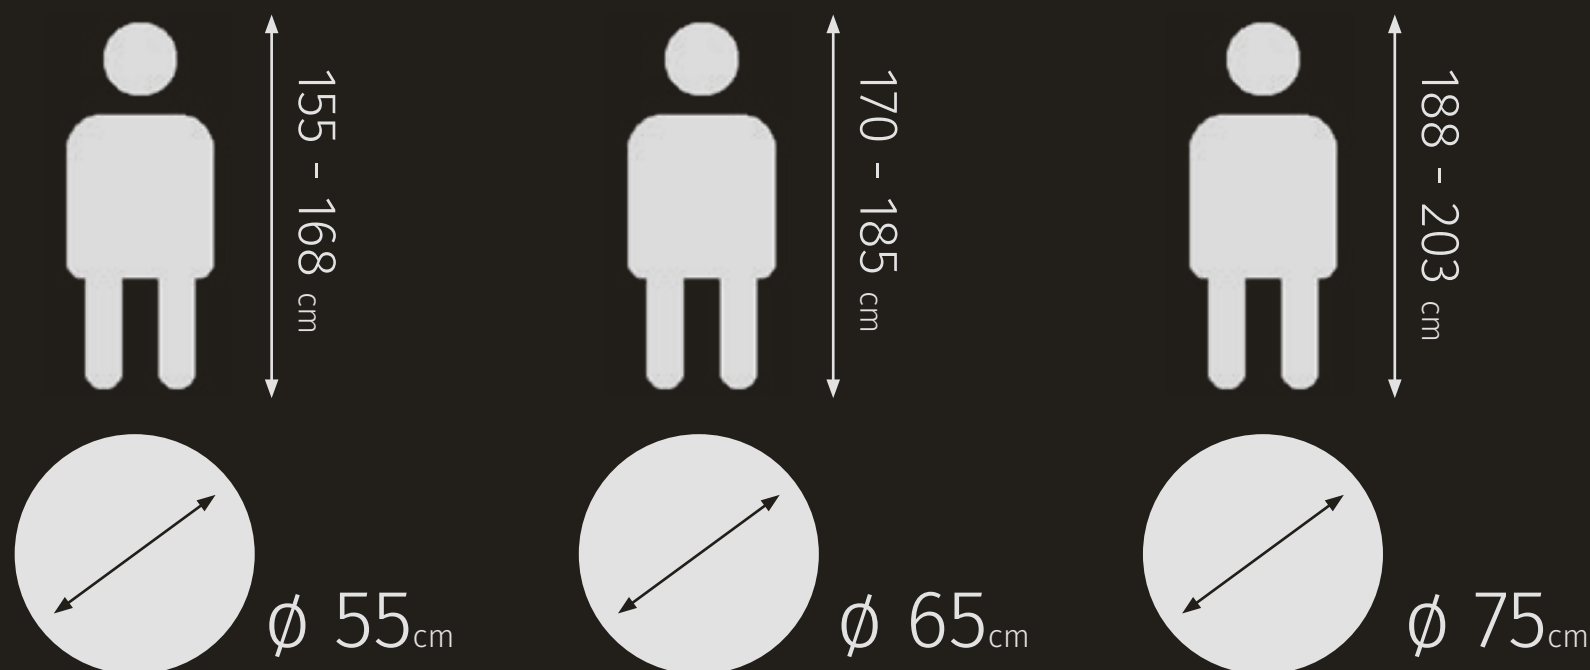

Ref:	BA06813.00	BA06816.00	BA06819.00	BA06822.00	BA06825.00	BA06802.00
Dimensiones:	Ø 55 cm	Ø 55 cm	Ø 55 cm	Ø 55 cm	Ø 55 cm	Ø 55 cm
Color:	Verde	Naranja	Rojo	Lila	Gris	Azul

Medidas recomendadas según altura de la persona