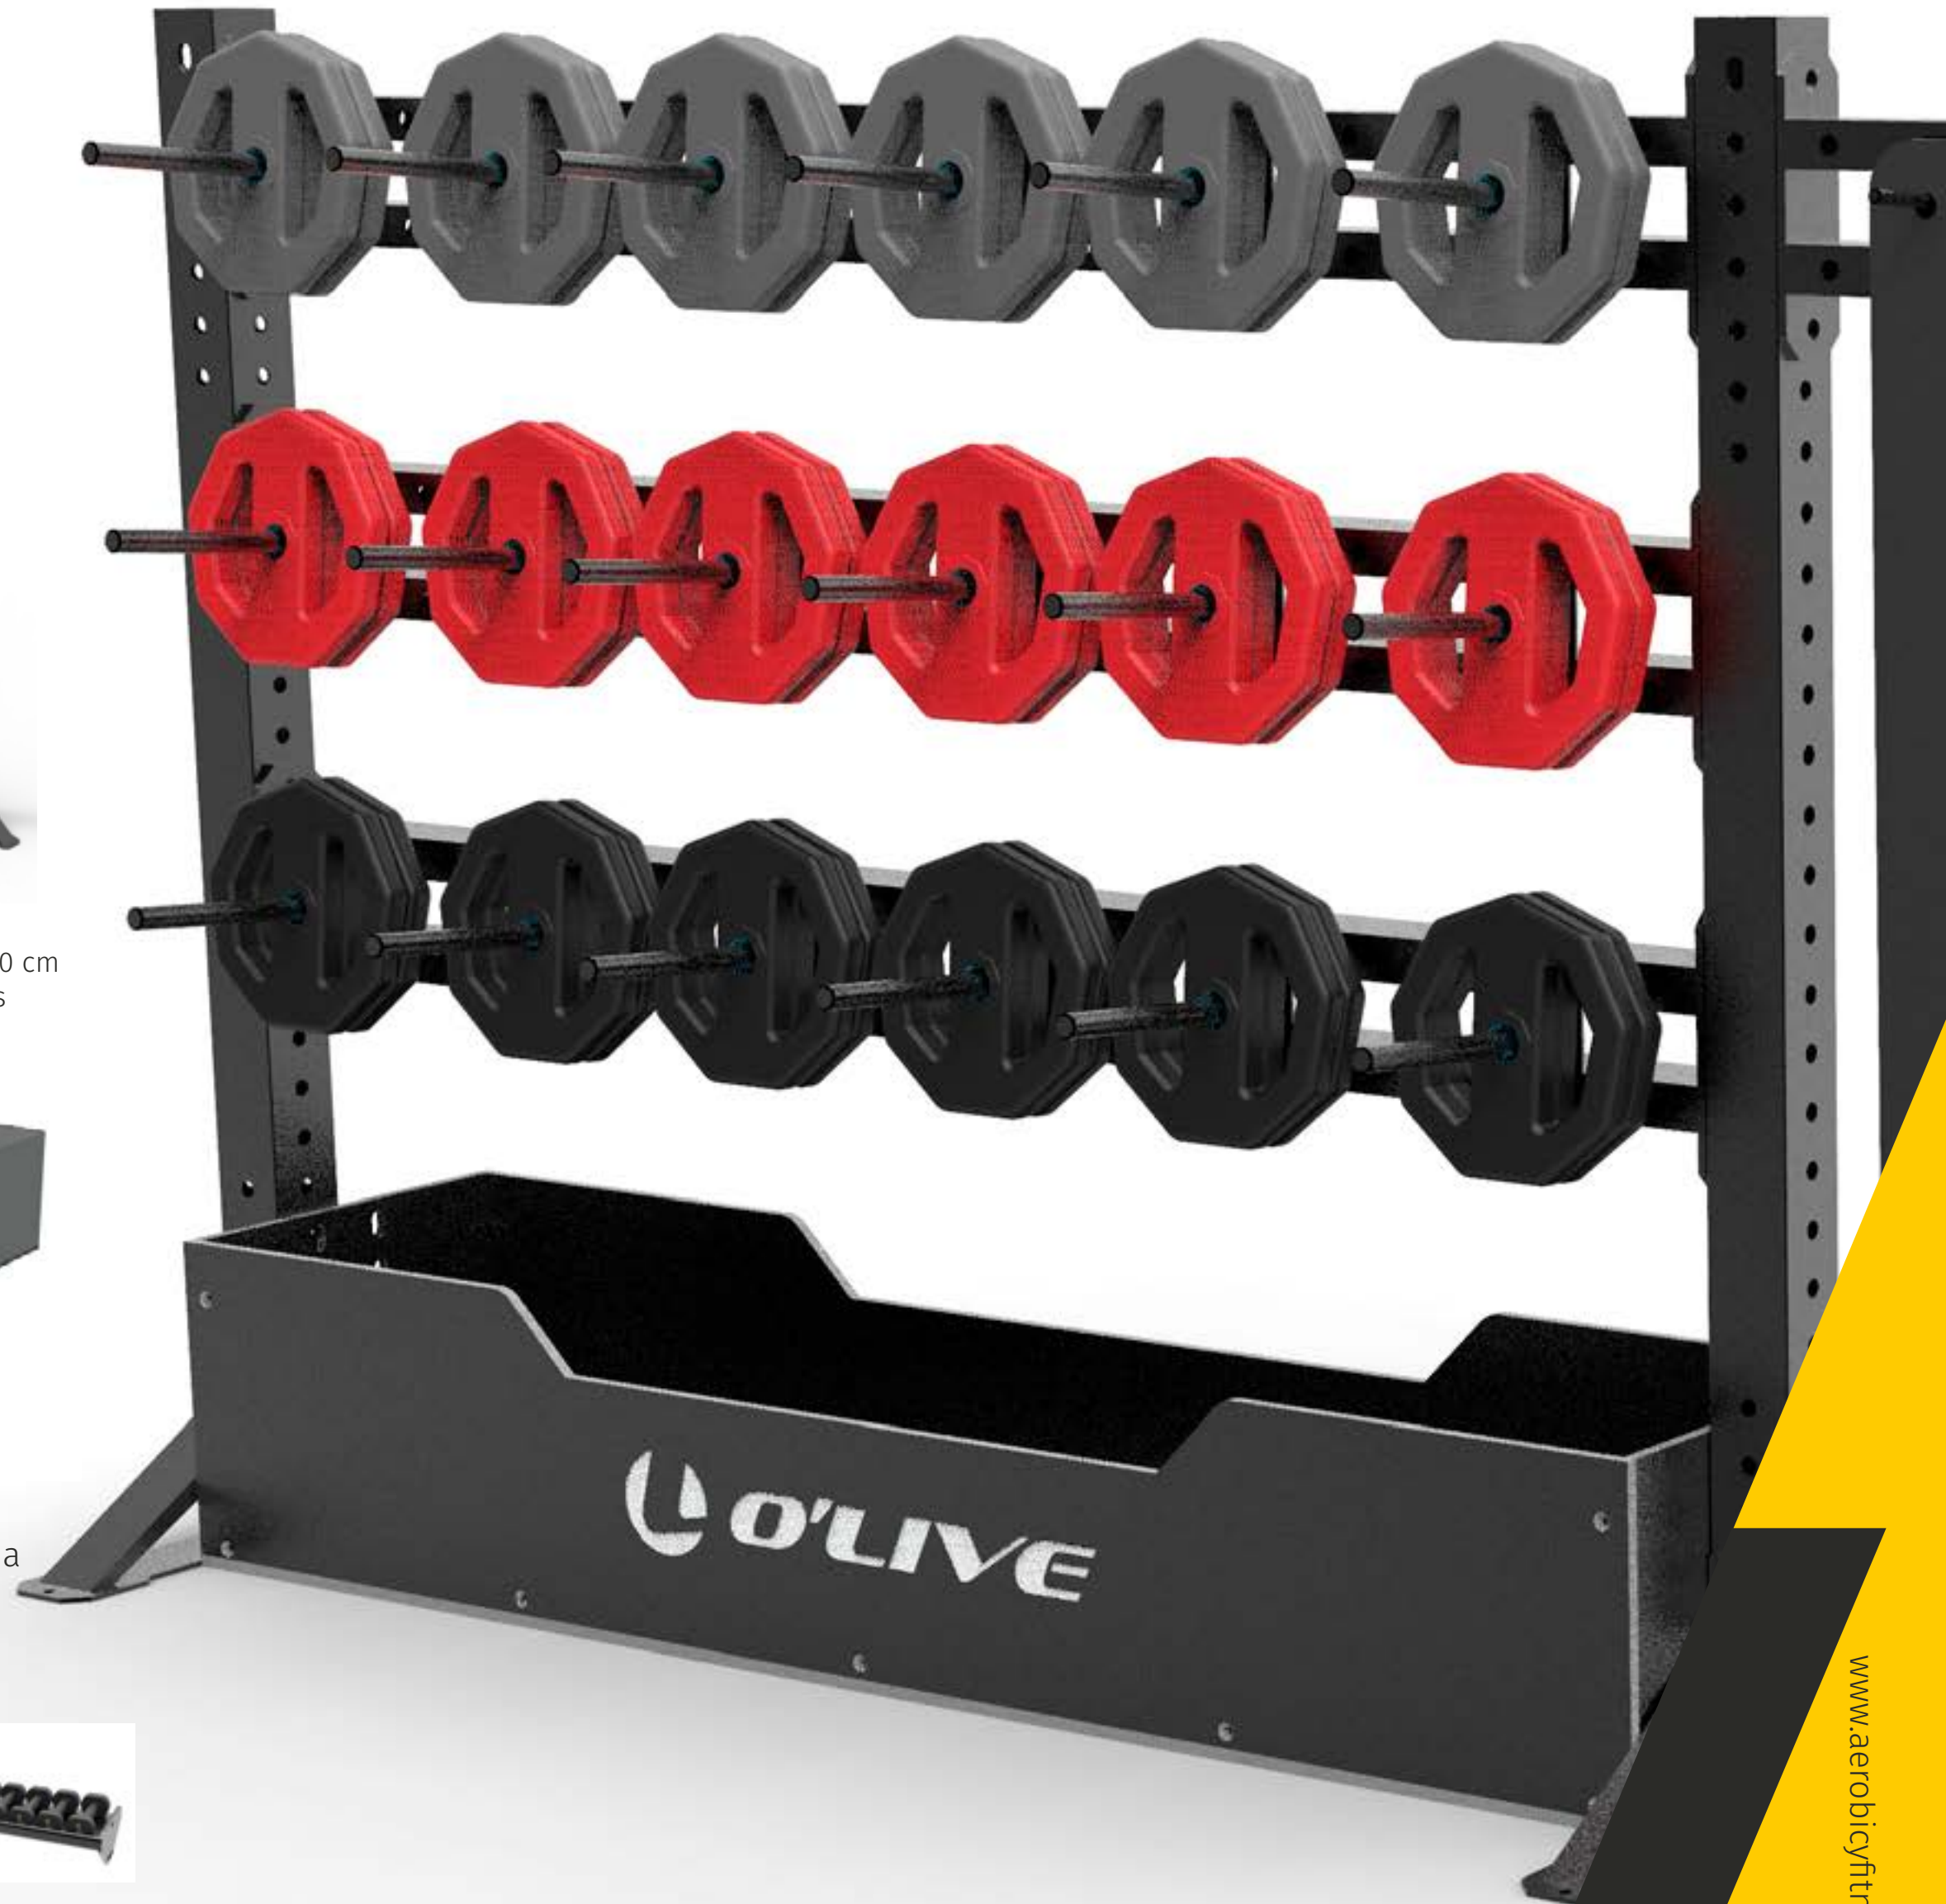

MUEBLE MÚLTIPLE O'LIVE

Son necesarias dos columnas para crear un módulo ampliándose en más módulos mediante la adición de más columnas. La disposición de los agujeros es cada 10 cm permitiendo fijar los estantes a la altura deseada.

COLUMNA MUEBLE MÚLTIPLE O'LIVE

Soporte para sostener los diferentes estantes en función de los productos a almacenar. Se venden por unidades.

Ref: MU20500
Dimensiones: 650 x 8 x 110 cm
Capacidad: 2-3 Estantes

Ref: MU24400.00
Dimensiones: 650 x 8 x 150 cm
Capacidad: 3-4 Estantes

Ref: MU20700.00
Dimensiones: 650 x 8 x 200 cm
Capacidad: 4-5 Estantes

ESTANTE CAJA MUEBLE MÚLTIPLE 1700 mm O'LIVE

Ref: MU15500.03
Dimensiones: 40 x 32 x 170 cm

ESTANTE PEQUEÑO 1100 y 1700 mm O'LIVE

Estante para almacenar productos que requieran de una superficie no demasiado ancho como kettlebells, slam balls, functional bags.

Ref: MU21200.00 MU21300.00
Dimensiones: 22 x 14 x 110 cm 22 x 14 x 170 cm