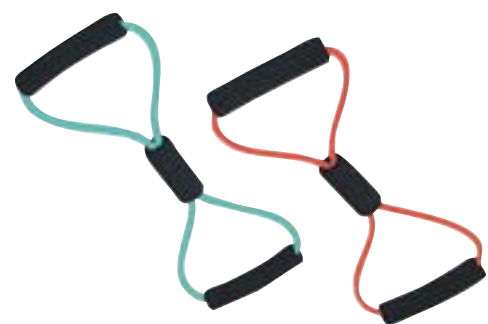

En forma de ocho, con asa de foam para facilitar el confort durante el ejercicio.