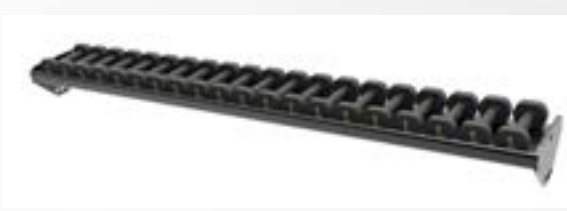

ESTANTE PEQUEÑO 1100 y 1700 mm O'LIVE

Estante para almacenar productos que requieran de una superficie no demasiado ancho como kettlebells, slam balls, functional bags.

Ref: MU21200.00 MU21300.00
Dimensiones: 22 x 14 x 110 cm 22 x 14 x 170 cm