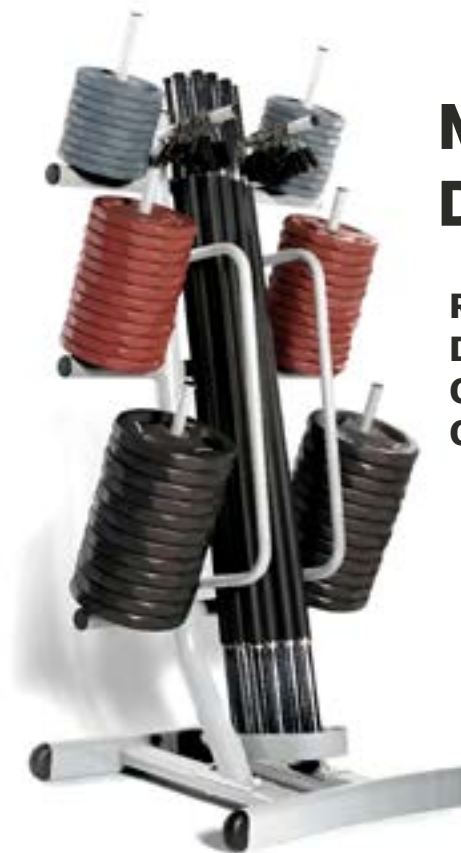

MUEBLE POWER DISK O'LIVE

Ref: MU06000.01
Dimensiones: 75 x 65,5 x 157,5 cm
Color: Gris
Capacidad: 12 sets

Soporte de pie, fabricado en tubo de acero oval, apto para almacenar los discos de 10 kg de Power Disk. Discos no incluidos.