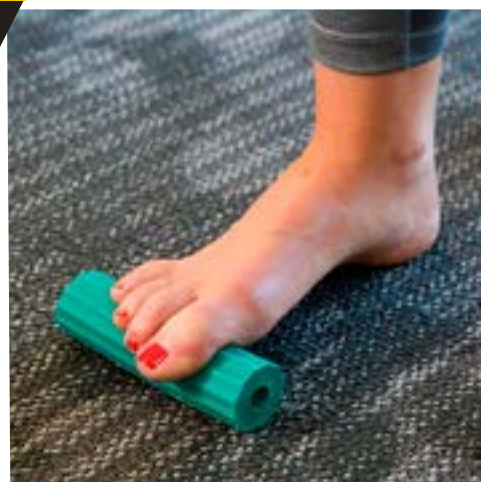

FOOT ROLLER THERA-BAND®

Ref:	EN31400.00
Dimensiones:	∅ 4 cm
Color:	Verde