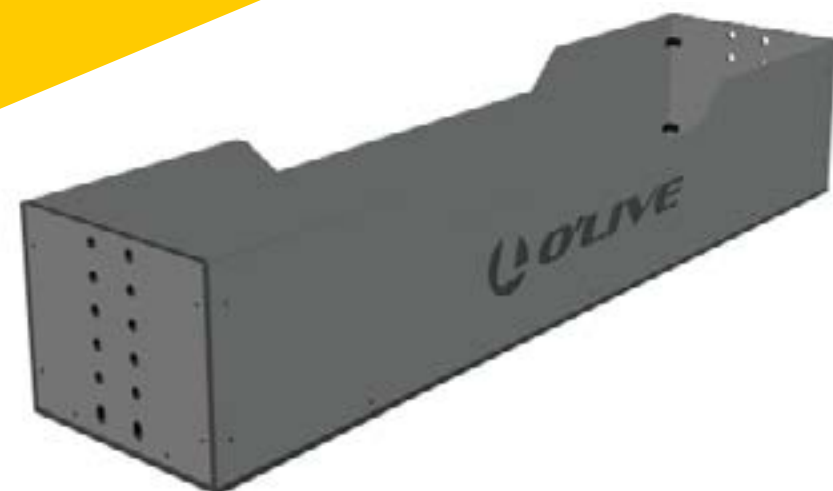

Almacenaje

ESTANTE CAJA, 1700

Ref: MU15500.03