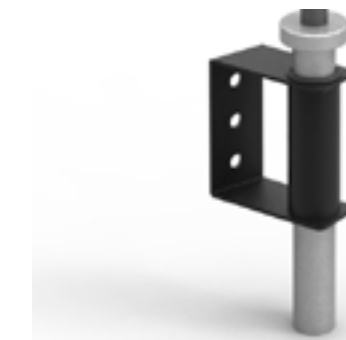

**ACCESORIO CUERDA
DE COMBATE /
ALMACENAJE**

Ref: ES17400.01