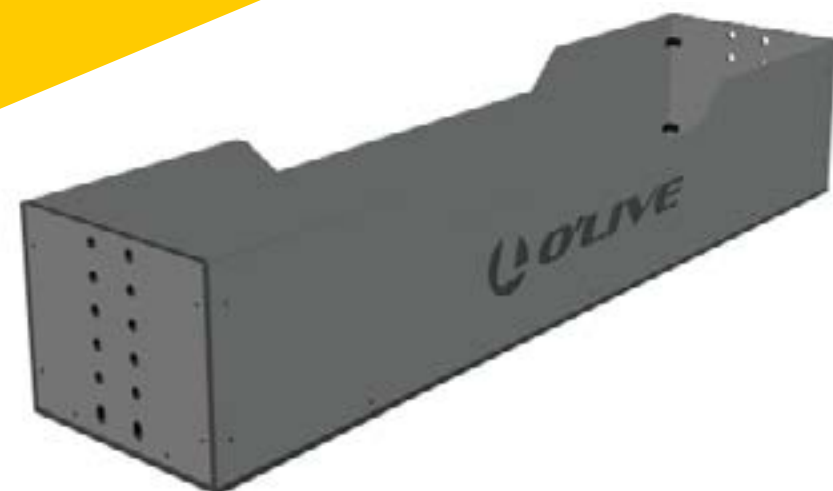

ACCESORIO J-CUPS ELITE, PAR

Ref: ES16200.01

ACCESORIO J-CUPS BASIC, PAR

Ref: ES30400.01

ACCESORIO BARRAS DE SEGURIDAD, PAR

Ref: ES34300.00

Almacenaje FCS

ESTANTE CAJA, 1700