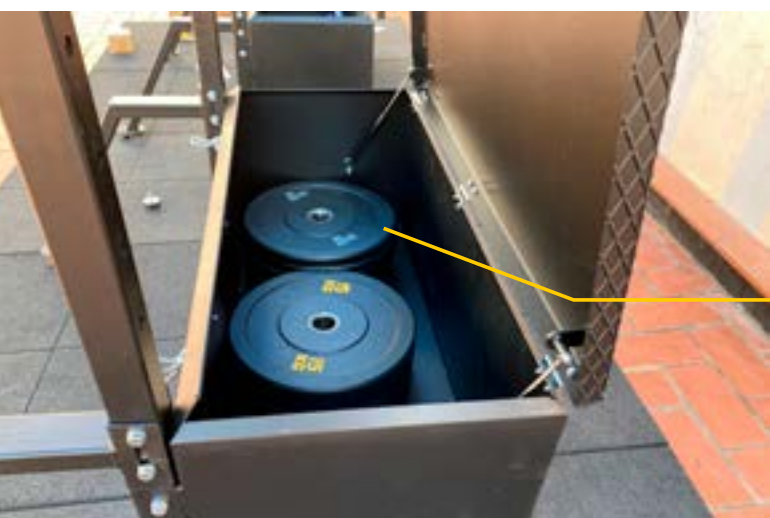

Ref: ES32200.00

Ref: ES32400.00

Alta capacidad de almacenaje hermético.

BARRA DE UNIÓN PARA ORC O'LIVE

Ref: ES32300.00