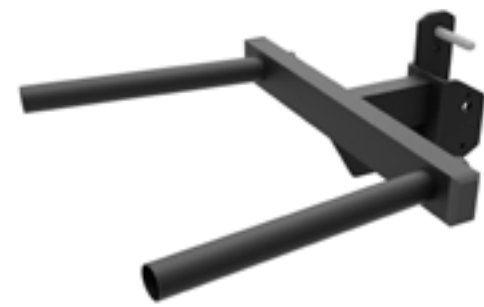

Configuración

Ref: ES30300.01
Dimensiones: 47 x 47 x 241 cm

Accesorios

ACCESORIO PLATAFORMA PLYOMETRICA

Ref: ES34200.00

ACCESORIO REBOTEADOR

Ref: ES35600.00

CONVERSOR 160 A 80

Ref: ES33400.00

ACCESORIO SOPORTE 360°

Ref: ES33201.00 ES33202.00
Otros: para columna de 160 mm para columna de 80 mm

ACCESORIO ANILLA PARA ELÁSTICOS

Ref: ES17700.01

DIPS ATTACHMENT

Ref: ES16500.01

ACCESORIO TAMBOR CON CUERDA

Ref: ES35500.00

ACCESORIO BARRA DOMINADAS

Ref: EN41000.02

ACCESORIO VOLADIZO, 800

Ref: ES33100.00

ACCESORIO OJAL CON MOSQUETÓN

Ref: ES35901.00 ES35902.00
Otros: para columna de 160 mm para columna de 80 mm

ACCESORIO SOPORTE SIMPLE