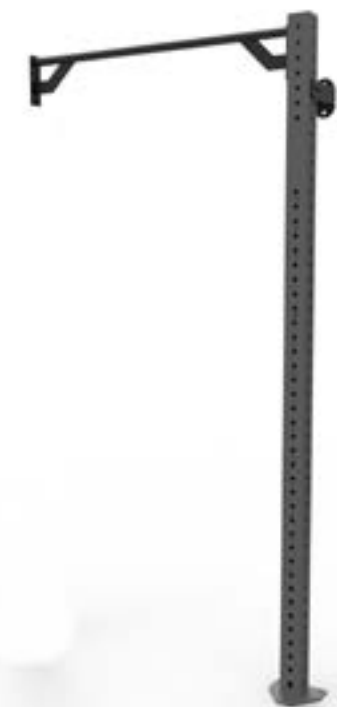

Configuración

Ref: ES36300.00
Dimensiones: 249 x 73 x 246 cm

ESTACIÓN FUNCIONAL BASIC PARED

En Aerobic & Fitness estamos comprometidos en ofrecerte múltiples opciones en estructuras funcionales que se adapten a tus proyectos. La estructura O'Live Wall Basic Training Station es la combinación de almacenamiento y estación de trabajo para fijar en la pared. Este rack está diseñado para soportar cargas pesadas y es muy resistente, lo que lo convierte en una excelente opción para proyectos profesionales de espacio reducido y de media inversión.

ESTACIÓN FUNCIONAL BASIC PARED O'LIVE, 1100

Ref: -
Dimensiones: 138 x 32 x 246 cm

AMPLIACION ESTACIÓN FUNCIONAL BASIC PARED O'LIVE, 1100

Ref: -
Dimensiones: 130 x 32 x 246cm

ESTACIÓN FUNCIONAL BASIC PARED O'LIVE, 1700