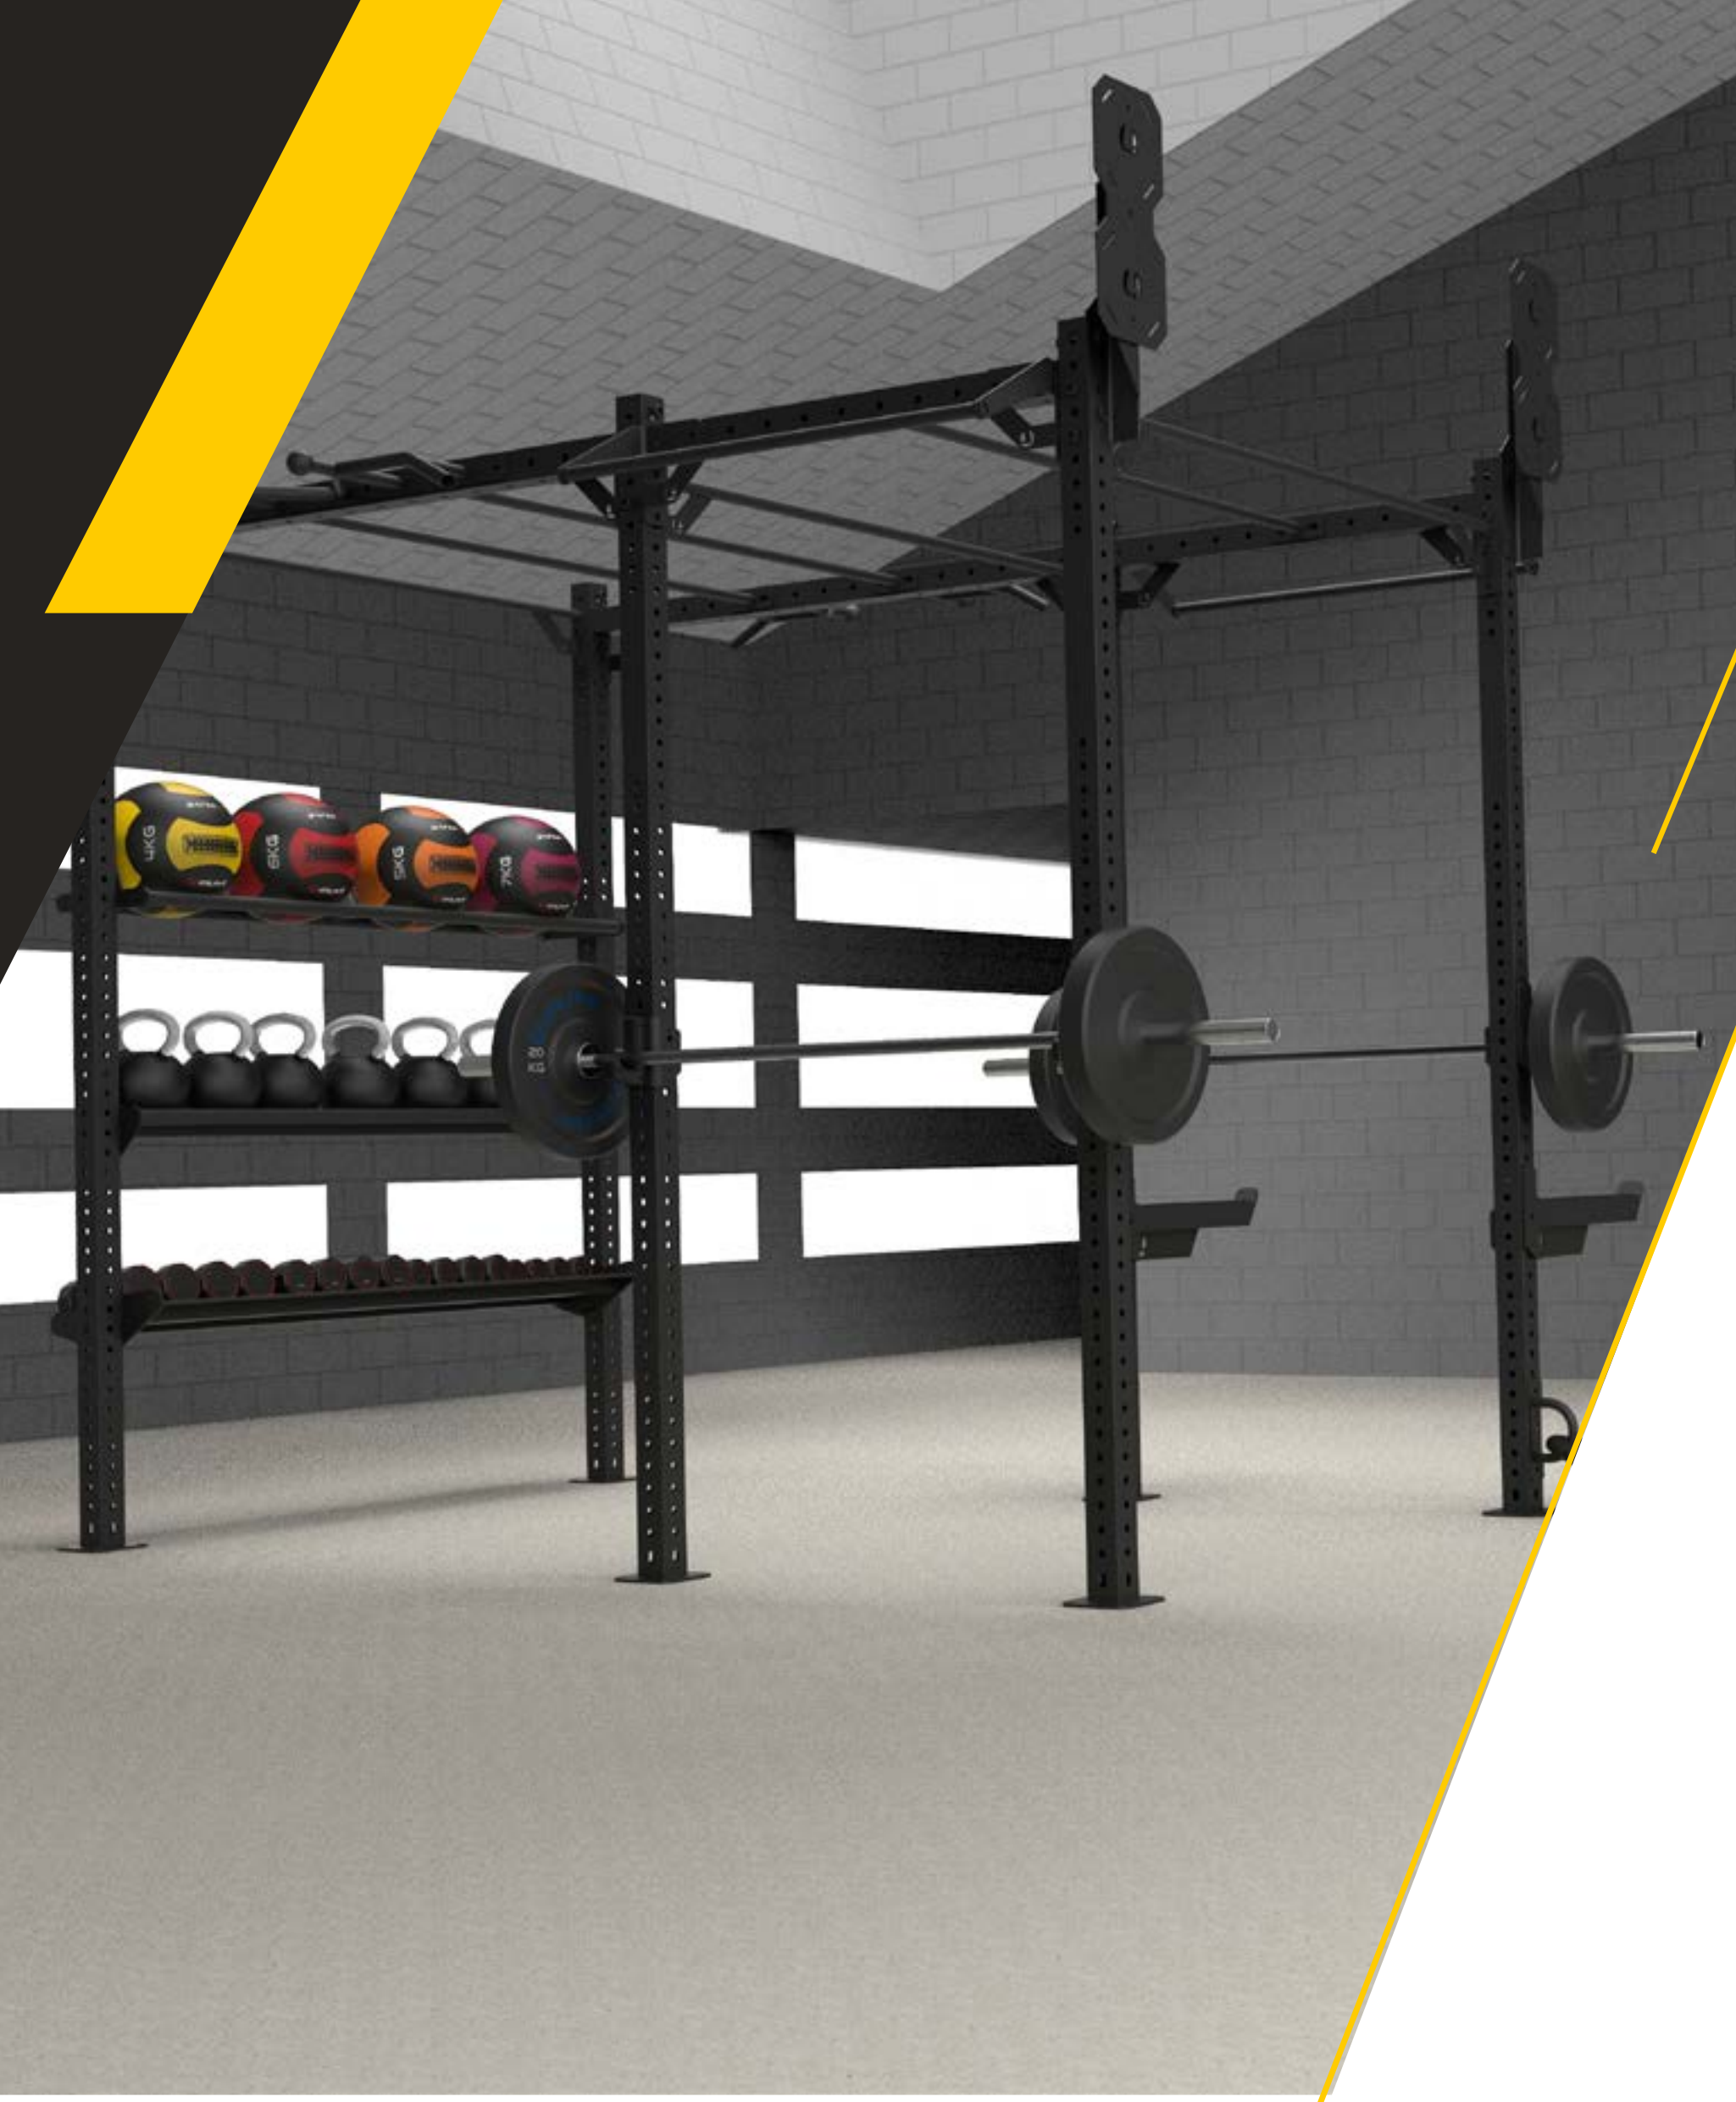

FUNCTIONAL CROSS STATION PLUS

www.aerobicfitness.com

Diseñada para los apasionados del fitness que buscan calidad profesional y personalización total, esta estación modular te ofrece una estabilidad incomparable y un espacio óptimo para cualquier tipo de rutina.

Con un diseño versátil y adaptable, puedes configurar la FCS PLUS a tu medida, con opciones de anchos de 1,1 y 1,7 metros, y la capacidad de agregar barras "monkey" y de dominadas con diferentes agarres. Fabricada con columnas robustas de 80x80x3 mm, esta estación soporta los entrenamientos más exigentes, asegurando la rigidez y estabilidad que necesitas para las sesiones más intensas.